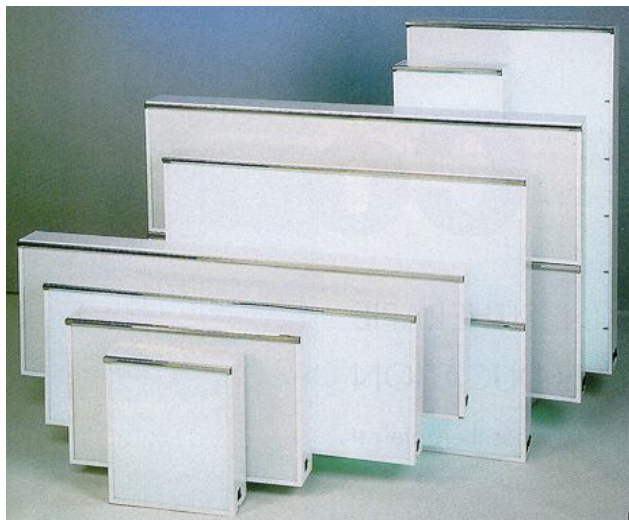

NEGATOSCOPE

Négatoscope mural.

En acier émaillé
Lumière froide fluorescente « type lumière du jour »
Diffuseur blanc monochromatique incassable
Réglage de la luminosité disponible en option

SANS REGLAGE DE L'INTENSITE

Dimensions disponibles :	1 plage	40 * 43 cm	02-040-00
	2 plages	80 * 43 cm	02-080-00
	3 plages	120 * 43 cm	02-120-00
	4 plages	160 * 43 cm	02-160-00

d'autres dimensions sont disponibles sur demande

AVEC REGLAGE DE L'INTENSITE

Dimensions disponibles :	1 plage	40 * 43 cm	02-040-10
	2 plages	80 * 43 cm	02-080-10
	3 plages	120 * 43 cm	02-120-10

Négatoscope de table.

02-045-00

En acier émaillé
Lumière froide fluorescente « type lumière du jour »
41,5 * 27,5 * 13 cm
7 kg / 0.07 m3